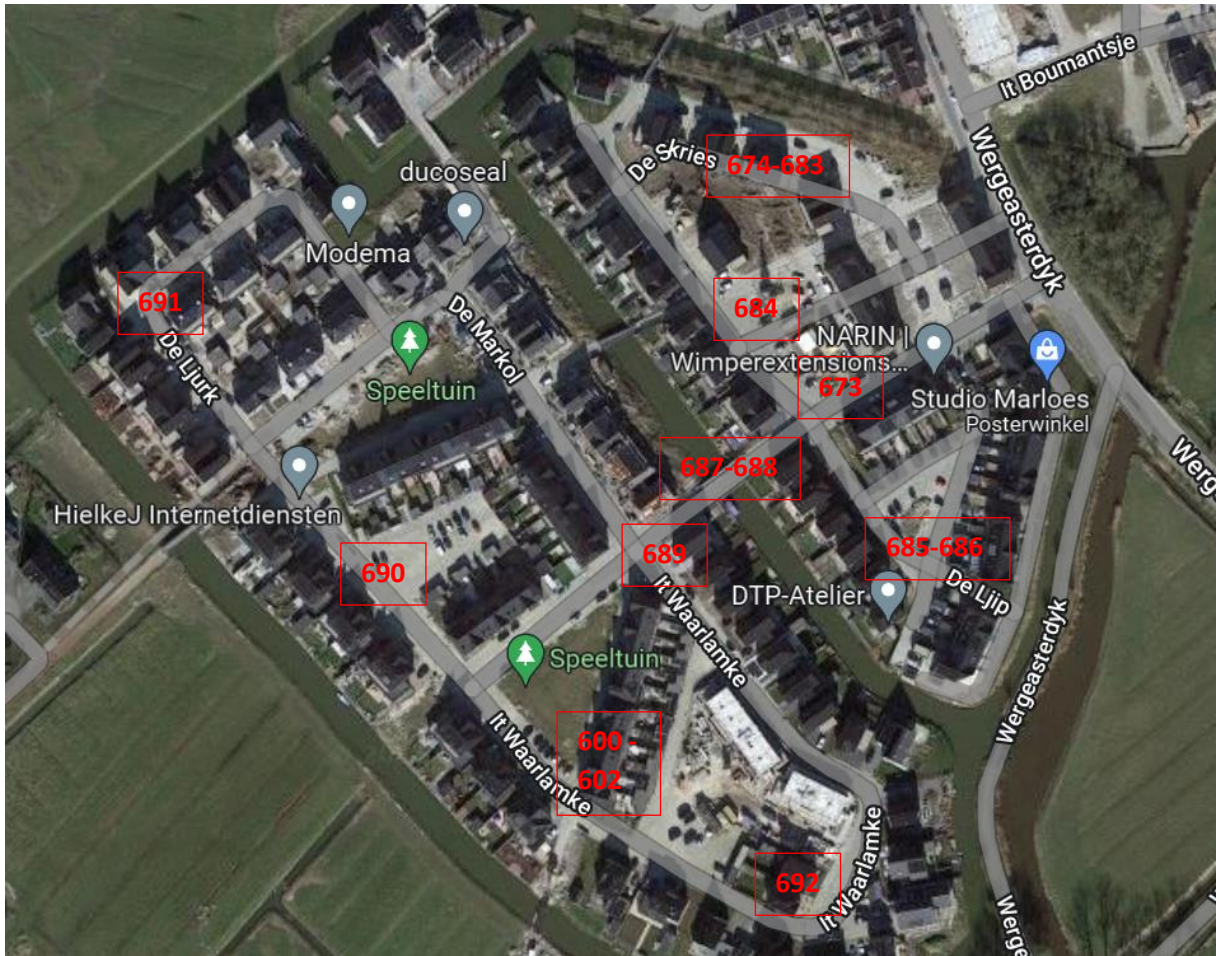

Wiarda

Locatie	Foto nummer	Object	Actie
De oarin grasveld	699	Stenen	Verwijderen
De oarin / pols	700	Zand	Afvoeren
De Fierljepper / de oarin	701	Big bag	Afvoeren
Klimme 2	702	Onkruid	Bosmaaien netjes achterlaten
Klimme 20	703	Pallet	Verwijderen
Klimme 40	704	Opsluitbanden	Afvoeren
Klimme 36	705	Opsluitbanden	Afvoeren
Parkeerterrein Jint	706	Puin	Verwijderen
Jint 33	707	Balk	Afvoeren
Jint 20	708	Trampoline	Afvoeren
De Fierljepper 2	709	Onkruid	Bosmaaien / klepelen netjes achterlaten
De Fierljepper 2	710	Onkruid	Bosmaaien / klepelen netjes achterlaten
Fase 2 en 3		Kolken	Alle kolken reinigen conform bijlage

Techum

Locatie	Foto nummer	Object	Actie
Molkenkelder 53	718	Onkruid	Bosmaaien
Molkenkelder 58 -60	720	onkruid	Bosmaaien
Molkenkelder		Kolken	Alle kolken reinigen conform bijlage

Goutum

Locatie	Foto nummer	Object	Actie
Kruising Hoyteslan - Tjeerdslan	721	Onkruid	Klepelen
Kruising Hoyteslan - Hinkeslan	722	onkruid	Bosmaaien

De klamp